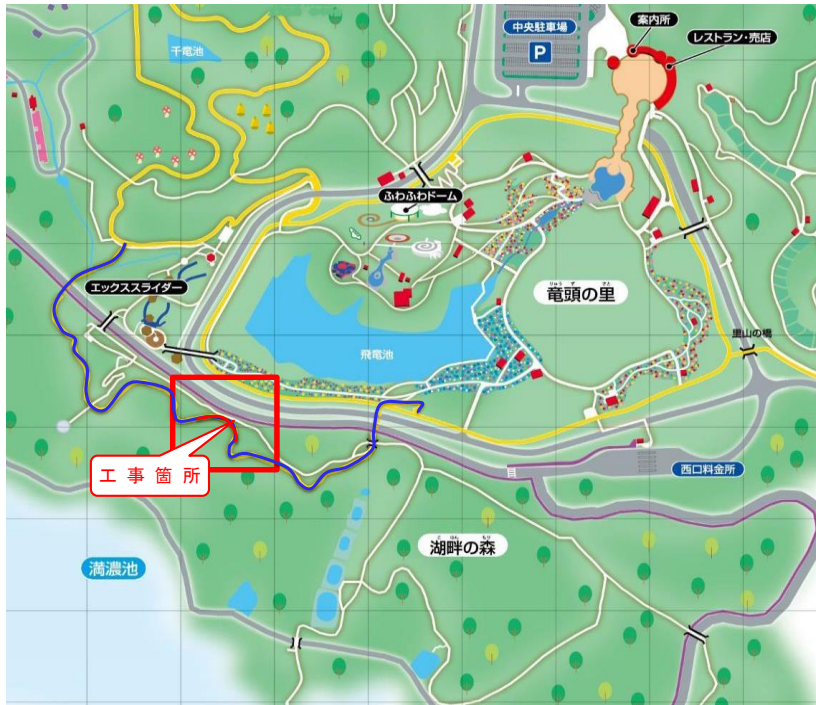

# 法面補修工事に伴う一部通行止めのお知らせ

国営讃岐まんのう公園内の法面補修工事に伴い下記のとおり、サイクリングコースの一部通行止めを実施しますのでご協力をお願いいたします。

1.規制内容 一部通行止め

2.規制期間 平成30年7月2日(月)～平成30年7月27日(金)まで(予定)

※1 工事区間となるため、湖畔の森方面のサイクリングコースがご利用できません。

芝生広場を外周するサイクリングコースは利用可能です。

※2 オートキャンプ場・竜頭の丘へ行かれる方は、芝生広場外周コースをご利用いただきますようお願いいたします。

期間中ご迷惑をお掛けしますがご理解・ご協力をお願いいたします。